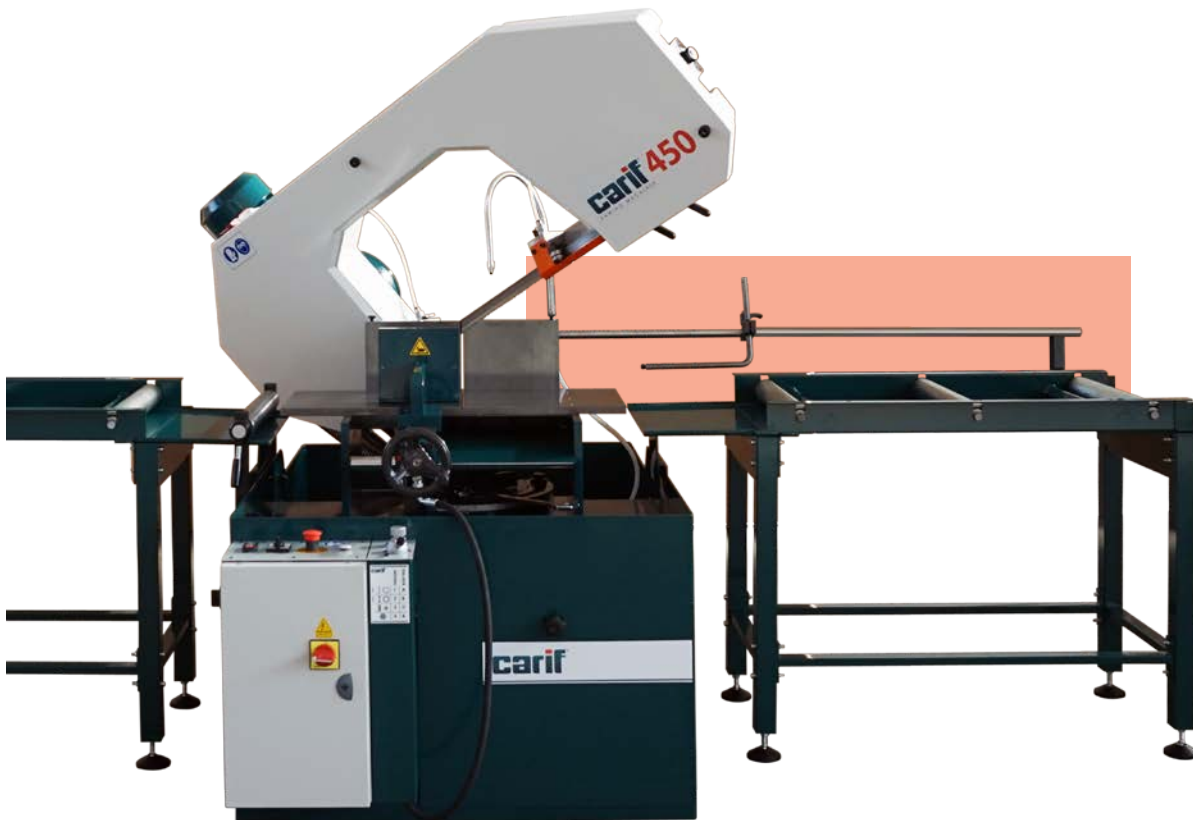

## Aanslagstang met mm-verdeling

Stalen aanslagstang met groef voor meetlint  
stevige aanslag uitgerust met meetindex en hoogteset  
Lengte 1 meter

## MS (HANDMATIG MEETSISTEEM MET MM VERDELING)

Praktische en robuuste hard-stopwagen, geassembleerd op n.2 lineaire geleiders, automatisch gesmeerd voor een soepele glijdende beweging op een T-geleiderail geëloxeerd aluminium. Mogelijkheid om de wagen op te klappen om het materiaal te verwijderen.

Geleverd in degelijke kwaliteitskoffer.

Eenvoudig te monteren op elk type rollerbaan.

### Eigenschappen:

- Rail profiel gemaakt van gehard aluminium
- Aanslagwagen met 2 stuks zelfsmurende polymeergeleiders
- Verlenging om het zaagblad te bereiken
- Verpakt in kartonnen doos