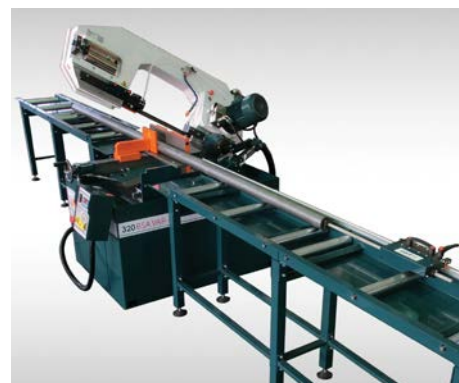

Carif MS lengte (zonder Rollenbanen):

- Basislengte 2 meter
- Vanaf basisset van 2 meter uit te bereiden per meter L=3mtr - 4mtr - 5mtr - 6mtr

- **A** Vastzethendel
- **B** Opklapbare aanslagwagen