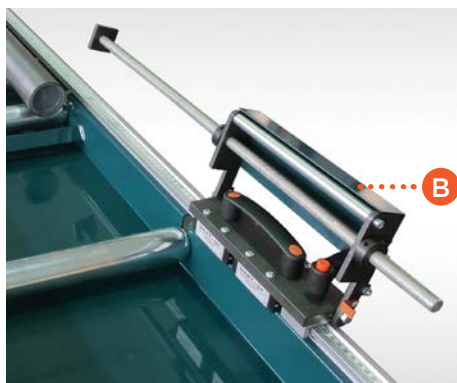

Carif MS lengte (zonder Rollenbanen):

- Basislengte 2 meter
- Vanaf basisset van 2 meter uit te bereiden per meter L=3mtr - 4mtr - 5mtr - 6mtr

- **A** Vastzethendel
- **B** Opklapbare aanslagwagen