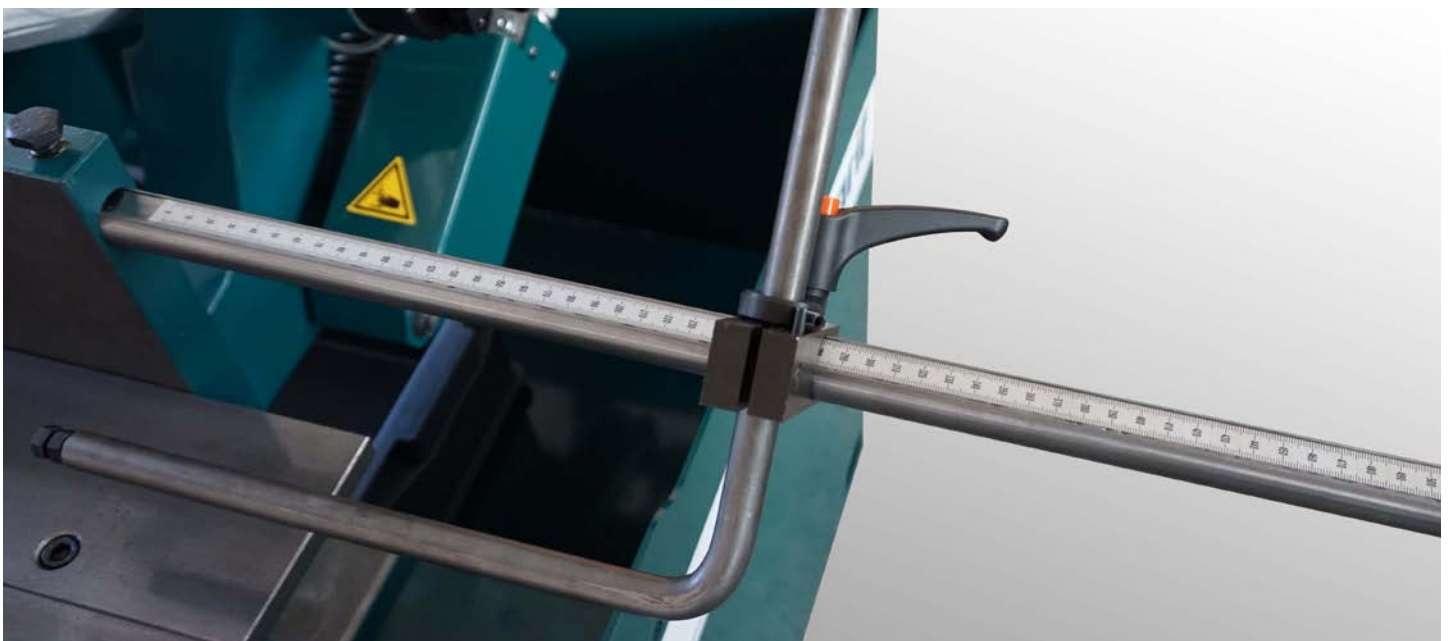

## Aanslagstang met mm-verdeling

Stalen aanslagstang met groef voor meetlint  
stevige aanslag uitgerust met meetindex en hoogteset  
Lengte 1 meter

## MS (HANDMATIG MEETSISTEEM MET MM VERDELING)

Praktische en robuuste hard-stopwagen, geassembleerd op n.2 lineaire geleiders, automatisch gesmeerd voor een soepele glijdende beweging op een T-geleiderail geëloxeerd aluminium. Mogelijkheid om de wagen op te klappen om het materiaal te verwijderen.

Geleverd in degelijke kwaliteitskoffer.

Eenvoudig te monteren op elk type rollerbaan.

### Eigenschappen:

- Rail profiel gemaakt van gehard aluminium
- Aanslagwagen met 2 stuks zelfsmurende polymeergeleiders
- Verlenging om het zaagblad te bereiken
- Verpakt in kartonnen doos