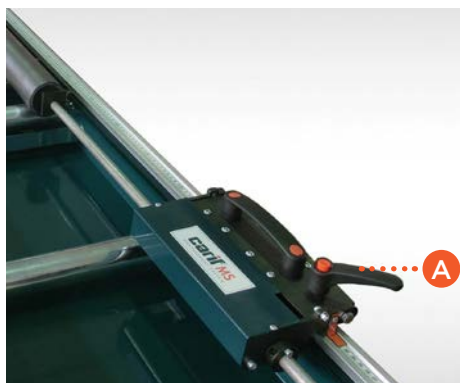

Carif MS lengte (zonder Rollenbanen):

- Basislengte 2 meter
- Vanaf basisset van 2 meter uit te bereiden per meter L=3mtr - 4mtr - 5mtr - 6mtr

- **A** Vastzethendel
- **B** Opklapbare aanslagwagen