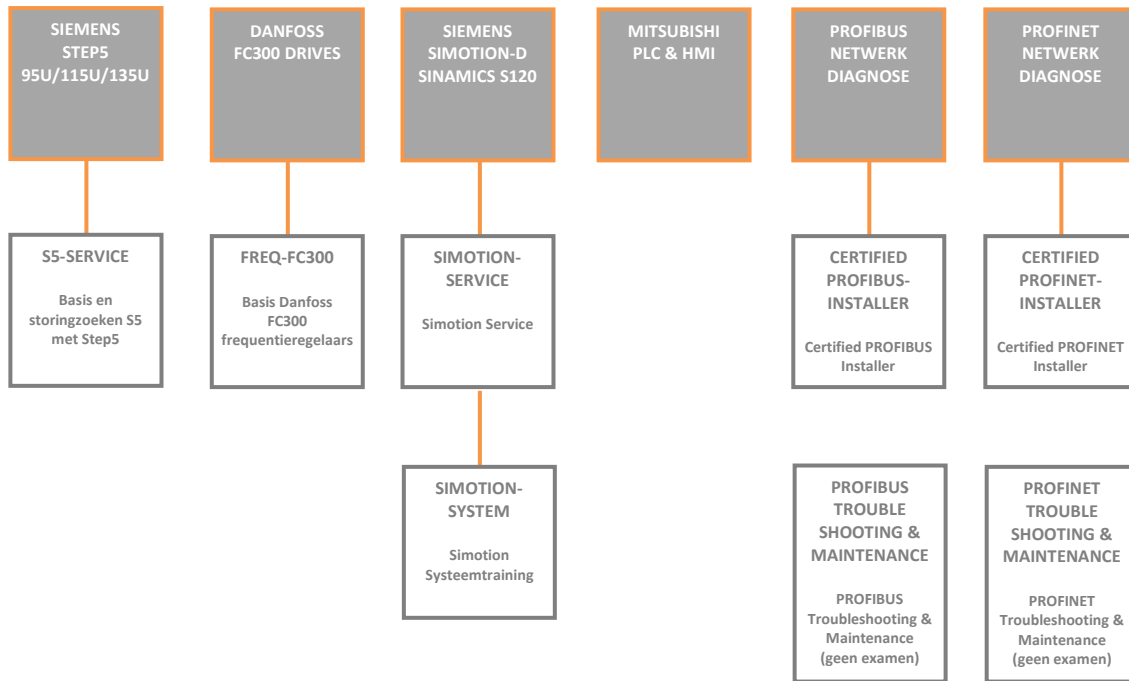

SIEMENS TIA PORTAL

SIEMENS STEP7 V5 CLASSIC

SIEMENS STEP5, DANFOSS DRIVES, SIEMENS SIMOTION, MITSUBISHI, PROFIBUS & PROFINET DIAGNOSE

### PILZ MACHINE VEILIGHEID