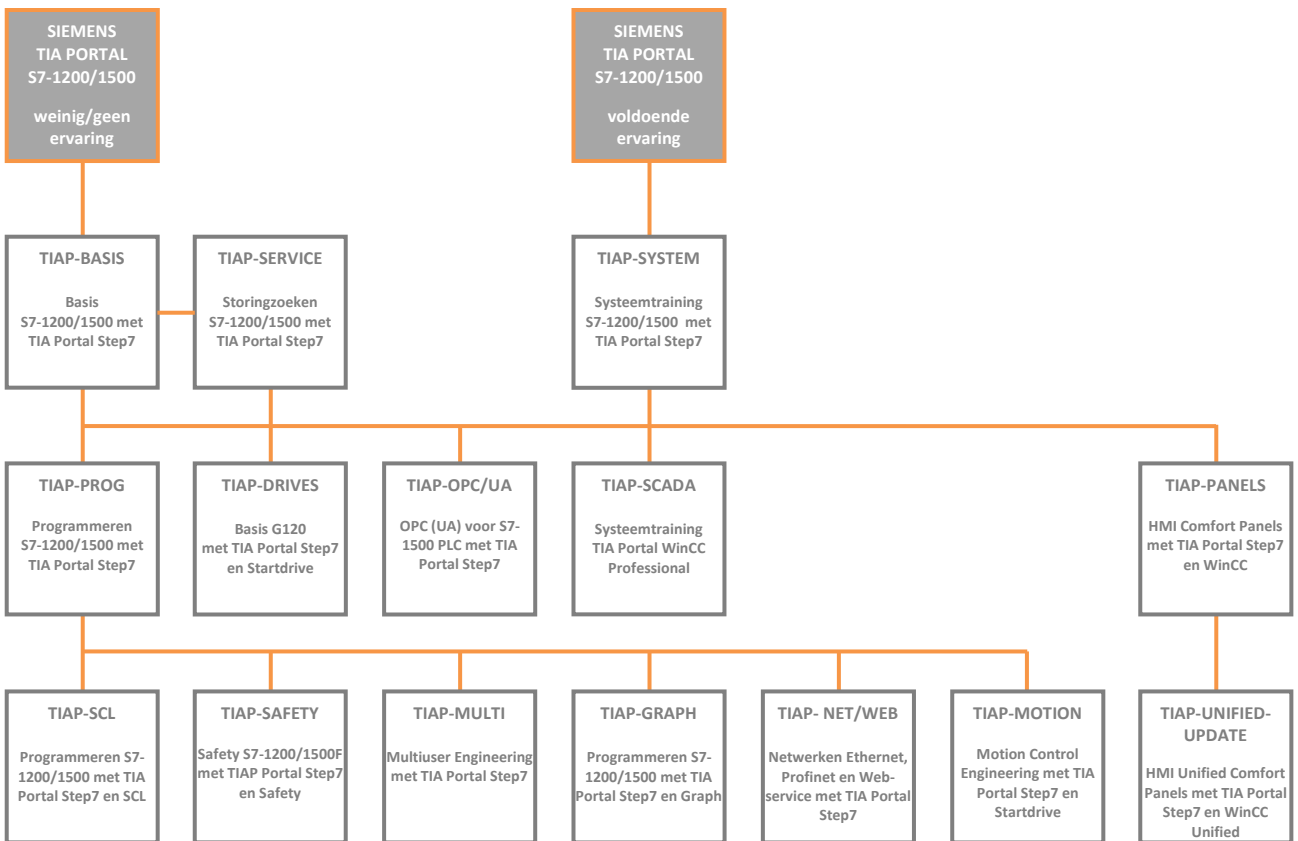

SIEMENS TIA PORTAL

SIEMENS STEP7 V5 CLASSIC

SIEMENS STEP5, DANFOSS DRIVES, SIEMENS SIMOTION, MITSUBISHI, PROFIBUS & PROFINET DIAGNOSE

### PILZ MACHINE VEILIGHEID