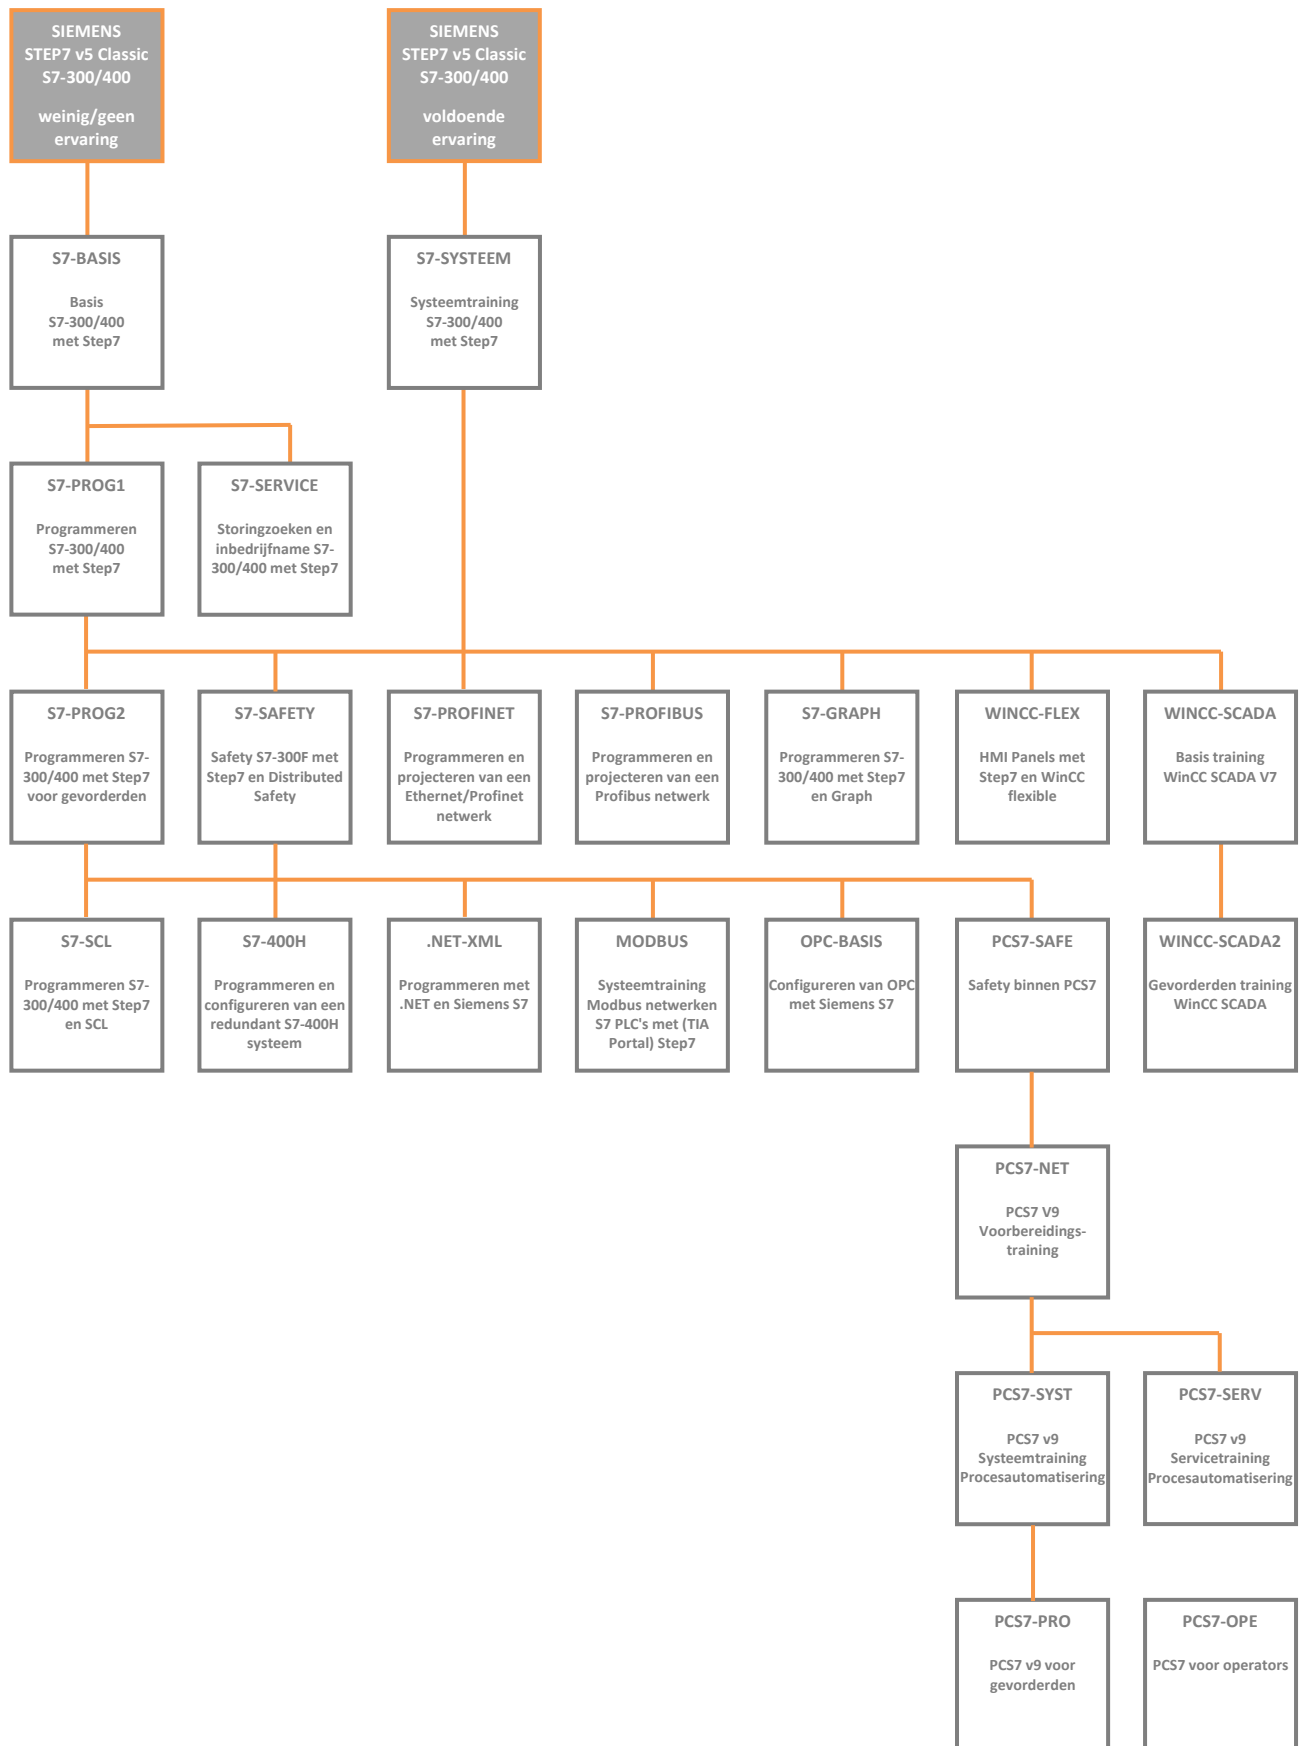

SIEMENS TIA PORTAL

SIEMENS STEP7 V5 CLASSIC

SIEMENS STEP5, DANFOSS DRIVES, SIEMENS SIMOTION, MITSUBISHI, PROFIBUS & PROFINET DIAGNOSE

### PILZ MACHINE VEILIGHEID